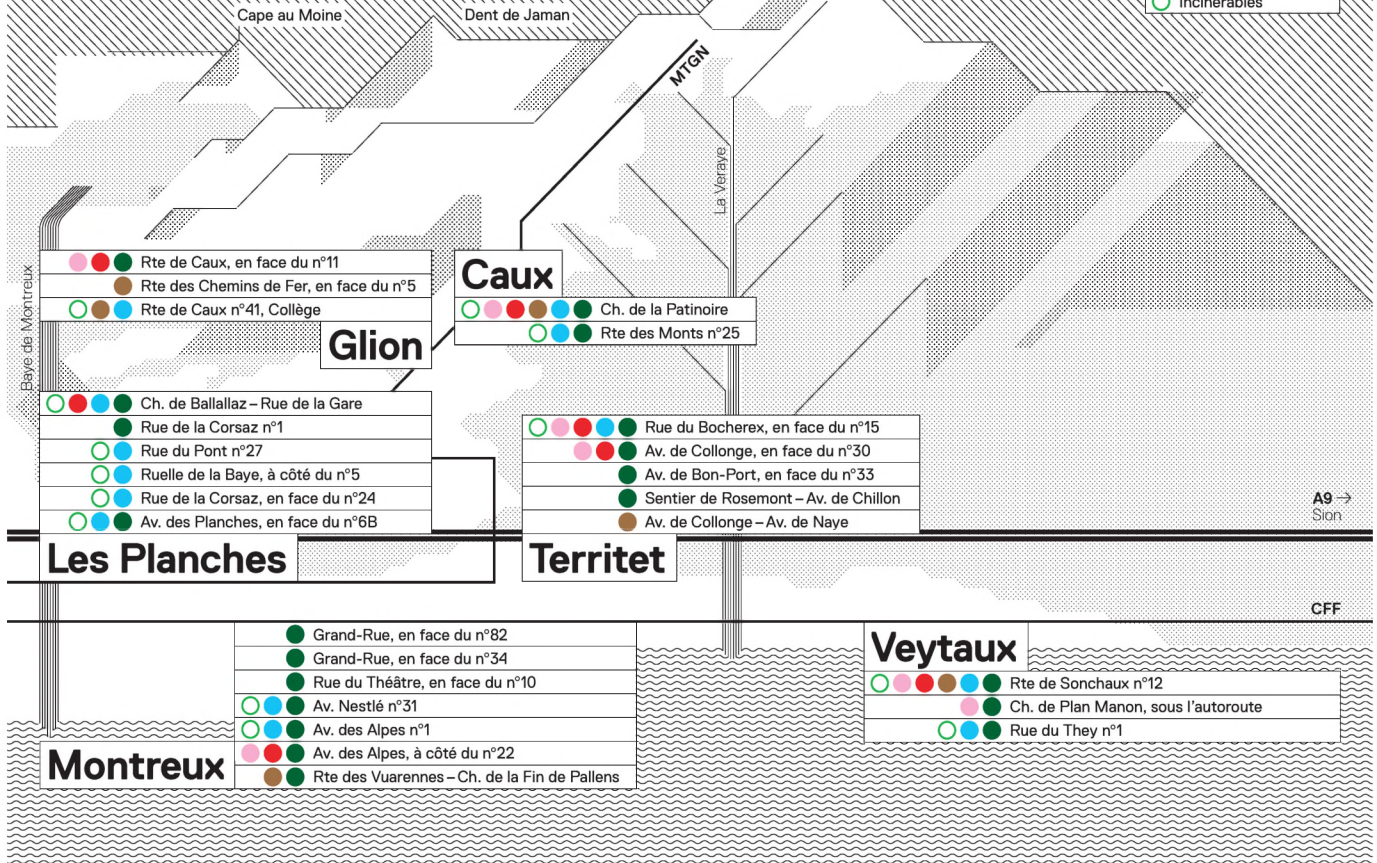

Informations sur le lien ci-dessous :

www.montreux.ch/dechets/secteurs-de-collecte-et-ecopoints

Pour les collectes porte à porte des communes de Montreux, Veytaux, La Tour-de-Peilz et Vevey

Brigade de propreté

la gestion des déchets est encore plus simple!

Pour plus d'infos consultez le site :

<https://www.memodechets.ch>

Localisation des Ecopoints Secteur Est

Ecopoints	
	Verre
	Papier
	Compost
	Huile
	Textile
	Incinérables